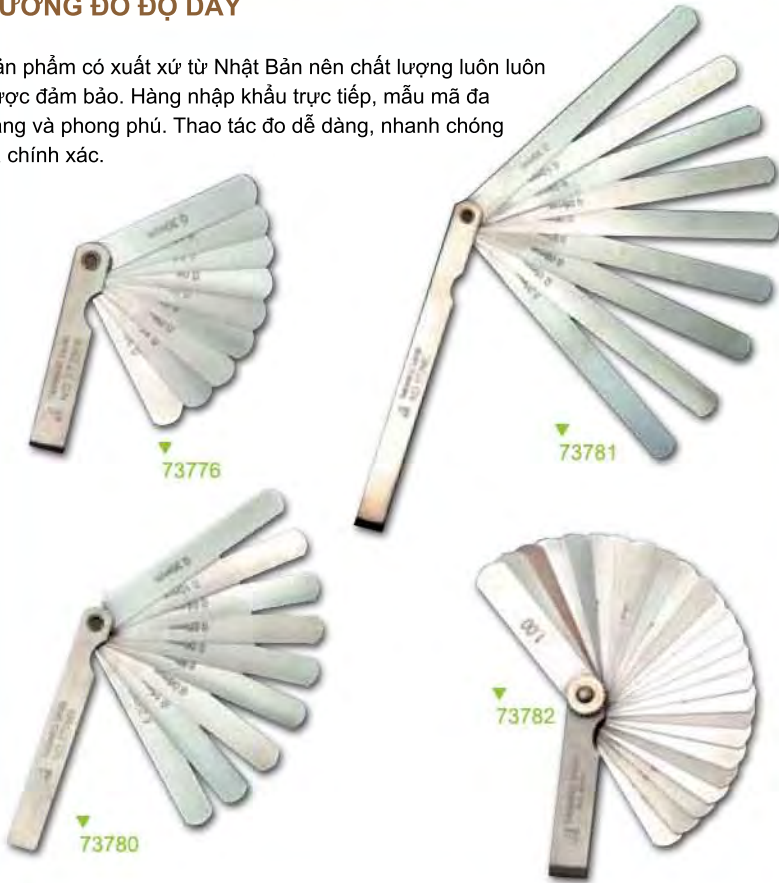

DƯỜNG ĐO ĐỘ DÀY

Sản phẩm có xuất xứ từ Nhật Bản nên chất lượng luôn luôn được đảm bảo. Hàng nhập khẩu trực tiếp, mẫu mã đa dạng và phong phú. Thao tác đo dễ dàng, nhanh chóng và chính xác.

Model	Mã đặt hàng	Số lá	Kích thước	Trọng lượng
73776	SHI-737-033	9 lá	79 x 13 x 4 mm	20 gram
73780	SHI-737-032	9 lá	105 x 13 x 4 mm	23 gram
73781	SHI-737-001	9 lá	155 x 13 x 4 mm	35 gram
73782	SHI-737-023	25 lá	68 x 13 x 17 mm	62 gram

100mm Thước đo góc 62490

Mã đặt hàng: **SHI-624-015**
 Kích thước: 100 mm. Độ chia: 1°
 Trọng lượng: 82 gram

Có thể đo chiều dài và độ sâu của vật thể một cách nhanh chóng và dễ dàng. Dùng để vẽ các góc chính xác.

Mitutoyo

8mm Chân đồng hồ lò xo 7002

Chân đồng hồ lò xo Mitutoyo được thiết kế theo tiêu chuẩn Nhật Bản, rất chắc chắn, bền, góc điều chỉnh được, trọng lượng 4,0 kg. Sản phẩm được tin nhiệm trong nhiều năm liền.

những ốc vít. Kiểu Vôn: Nhận diện những dây điện, cáp và những mạch đèn thấp sáng đang hoạt động. Điều khiển bởi CPU: nó là lấy được chuẩn tự động và tăng cường sự chính xác. Giảm bớt nguy cơ về những giật điện, cắt đứt nguồn điện, sự rò khí và khoan không chính xác. Ngắt tự động sau hai phút, bảo toàn năng lượng pin. **Dễ dàng sử dụng:** Nhấn nút chức năng để bật, tắt hay lựa chọn kiểu mong muốn (nó định cỡ tự động trong 3 giây). Máy quét chậm ngang qua vùng dò tìm. nếu đối tượng được nhận diện, còi kêu và ánh sáng lóe sáng. Pin: 9V. Những sự chớp sáng nhẹ màu đỏ và xanh dấu hiệu nguồn pin thấp và báo hiệu dừng máy sau 10 giây, đơn giản chỉ thay thế nguồn pin. Nếu dụng cụ dò không có tín hiệu, nguồn Pin có thể gần hết, hoặc được đặt vào với những thiết bị đầu cuối sai, hay không tiếp xúc được với thiết bị đầu cuối