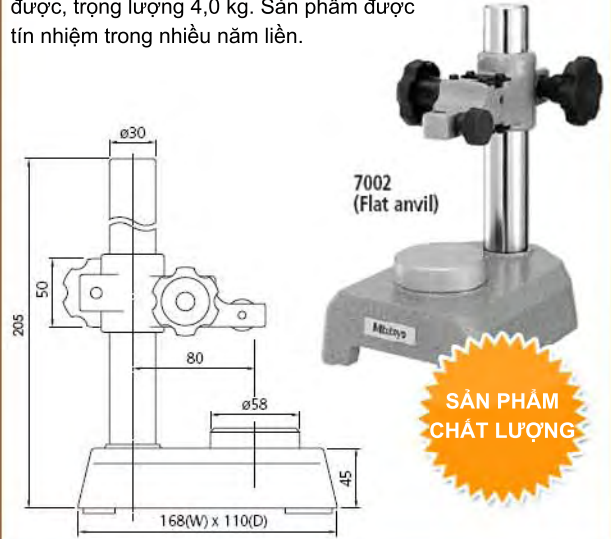

DƯỜNG ĐO ĐỘ DÀY

Sản phẩm có xuất xứ từ Nhật Bản nên chất lượng luôn luôn được đảm bảo. Hàng nhập khẩu trực tiếp, mẫu mã đa dạng và phong phú. Thao tác đo dễ dàng, nhanh chóng và chính xác.

Model	Mã đặt hàng	Số lá	Kích thước	Trọng lượng
73776	SHI-737-033	9 lá	79 x 13 x 4 mm	20 gram
73780	SHI-737-032	9 lá	105 x 13 x 4 mm	23 gram
73781	SHI-737-001	9 lá	155 x 13 x 4 mm	35 gram
73782	SHI-737-023	25 lá	68 x 13 x 17 mm	62 gram

100mm Thước đo góc 62490

Mã đặt hàng: **SHI-624-015**
 Kích thước: 100 mm. Độ chia: 1°
 Trọng lượng: 82 gram

Có thể đo chiều dài và độ sâu của vật thể một cách nhanh chóng và dễ dàng. Dùng để vẽ các góc chính xác.

Mitutoyo

8mm Chân đồng hồ lò xo 7002

Chân đồng hồ lò xo Mitutoyo được thiết kế theo tiêu chuẩn Nhật Bản, rất chắc chắn, bền, góc điều chỉnh được, trọng lượng 4,0 kg. Sản phẩm được tin nhiệm trong nhiều năm liền.