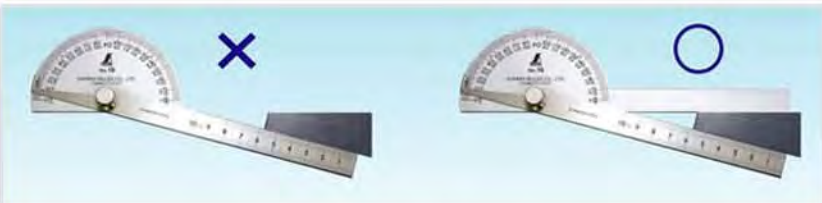

DƯỜNG ĐO ĐỘ DÀY

Sản phẩm có xuất xứ từ Nhật Bản nên chất lượng luôn luôn được đảm bảo. Hàng nhập khẩu trực tiếp, mẫu mã đa dạng và phong phú. Thao tác đo dễ dàng, nhanh chóng và chính xác.

Model	Mã đặt hàng	Số lá	Kích thước	Trọng lượng
73776	SHI-737-033	9 lá	79 x 13 x 4 mm	20 gram
73780	SHI-737-032	9 lá	105 x 13 x 4 mm	23 gram
73781	SHI-737-001	9 lá	155 x 13 x 4 mm	35 gram
73782	SHI-737-023	25 lá	68 x 13 x 17 mm	62 gram

100mm Thước đo góc 62490

Mã đặt hàng: **SHI-624-015**
 Kích thước: 100 mm. Độ chia: 1°
 Trọng lượng: 82 gram

Có thể đo chiều dài và độ sâu của vật thể một cách nhanh chóng và dễ dàng. Dùng để vẽ các góc chính xác.

Mitutoyo

8mm Chân đồng hồ lò xo 7002

Chân đồng hồ lò xo Mitutoyo được thiết kế theo tiêu chuẩn Nhật Bản, rất chắc chắn, bền, góc điều chỉnh được, trọng lượng 4,0 kg. Sản phẩm được tin nhiệm trong nhiều năm liền.